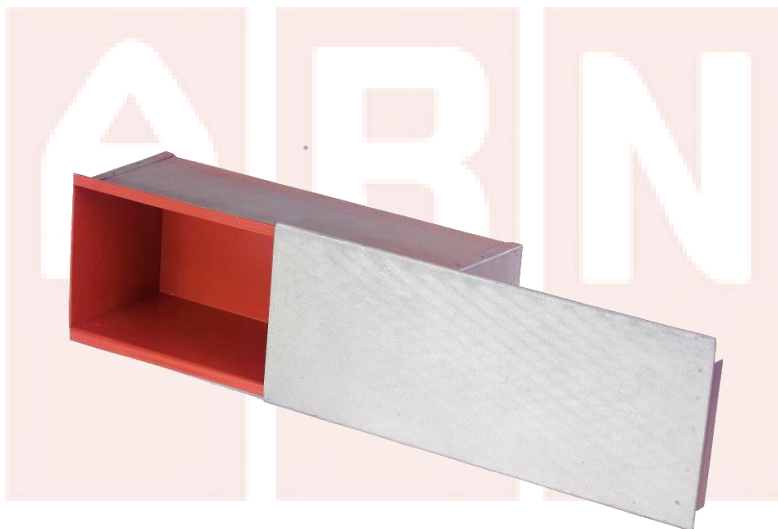

תבניות קסטן

אפשרות לחבר זוגות/שלישיות בהתאמה לתנור/עגלה תבניות אלומיניז 0.9 ס"מ - מכסה 1.5 ס"מ.	11.5 X 11.5 X 35	תבנית קסטן - לחם טוסט
	13 X 13 X 35	תבנית קסטן - לחם טוסט
	15 X 15 X 35	תבנית קסטן - לחם טוסט